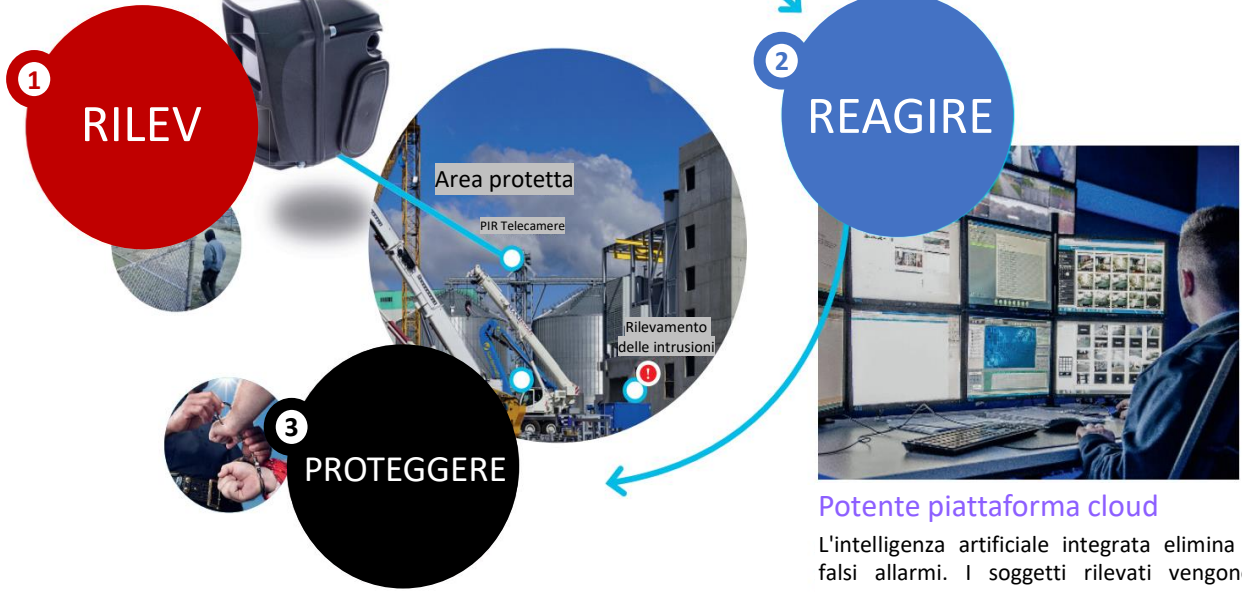

Protectas

ANTINTRUSIONE SENZA FILI RILEVAMENTO DEL SISTEMA

PUNTI FORTI

- Ideale per ambienti esterni difficili
- Non è necessaria alcuna presa di corrente
- Durata normale della batteria > 6 mesi
- Immagini di qualità HD e visione notturna
- Campo di rilevamento AI fino a 35 metri
- Trasmissione eventi su Cloud tramite gateway 3G/4G
- Eliminazione dei falsi allarmi tramite l'Intelligenza Artificiale
- Impermeabile e antipolvere, resistente agli urti

SENZA FILI

- VERIFICA VIDEO CON AI
- BATTERIE A LUNGA DURATA
- QUALITÀ HD

COME FUNZIONA ?

Una volta rilevate, le telecamere PIR wireless registrano immagini HD grazie alle telecamere integrate per la visione diurna e notturna. Le immagini catturate dai dispositivi vengono trasmesse in modalità wireless al gateway che le comunica alla piattaforma cloud.

Quando la piattaforma riceve le immagini, queste vengono immediatamente analizzate dal motore di intelligenza artificiale, determinando se l'intrusione è accertata in modo che un operatore del SOC (Security Operations Center) di Protectas possa elaborare l'allarme e richiedere un intervento se necessario.

- Protezione remota
- Risposta rapida
- Chiese/monumenti
- Contenitori/attrezzature isolate
- Monitoraggio delle apparecchiature
- Monitoraggio ambientale

Potente piattaforma cloud

L'intelligenza artificiale integrata elimina i falsi allarmi. I soggetti rilevati vengono identificati nel visualizzatore allarmi (persone, animali, auto, camion, ecc.)