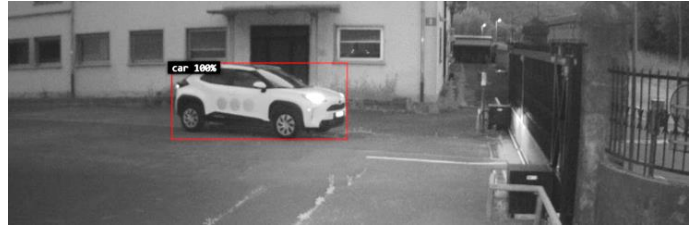

Rilevamento diurno e notturno

VANTAGGI PER L'UTENTE

Riduzione dei costi

senza fili
Facilità e velocità di installazione

Ottimizzazione dei costi

L'intelligenza artificiale riduce i falsi allarmi

Maggiore sorveglianza

Rilevazione video in loco
Elaborazione degli allarmi
Intervento se necessario

Sistema autonomo

Batterie a lunga durata
Resistente alle condizioni difficili